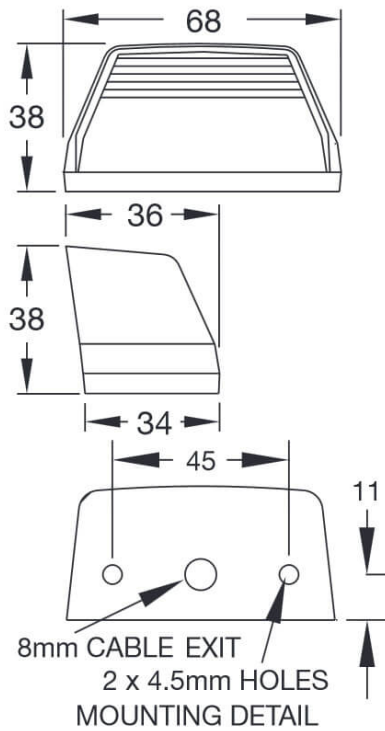

Artikel-Nr. AL-1642-86231

12-24 V, ECE-Straßenzulassung (Reg. 4)

Technische Daten

Betriebsspannung (V), nominal	12-24
Betriebsspannung (V), funktional	10-32
Leistungsaufnahme (W)	
Belastbarkeit	
Temperaturbereich (°C)	
Helligkeit	
Helligkeit (lm theor.)	
Helligkeit (lm eff.)	
Helligkeit (cd)	
Helligkeit (lx)	
Leistungsklasse	
Lichtbild/Streuscheibe	
Abstrahlwinkel [°]	
Farbtemperatur (K)	
Sonstiges	
Schutzart	
Widerstandsfähigkeit	
Kennzeichen	
Elektromagnetische Verträglichkeit	ja
Transientenschutz	

Zeichnung

Montage

Befestigung

Einbaumaße/-durchmesser (mm)

Einbautiefe (mm)

Anschluss

Gegenstecker

Verpolschutz

Flachmontage

Kabel

1

Artikel-Nr. AL-1642-86231

Sonstiges

Material (Gehäuse)	
Material (Streuscheibe)	
Farbe (Gehäuse)	Schwarz
Farbe (Einfassung)	
Farbe (Streuscheibe)	Klar

Lichtbilder

Varianten