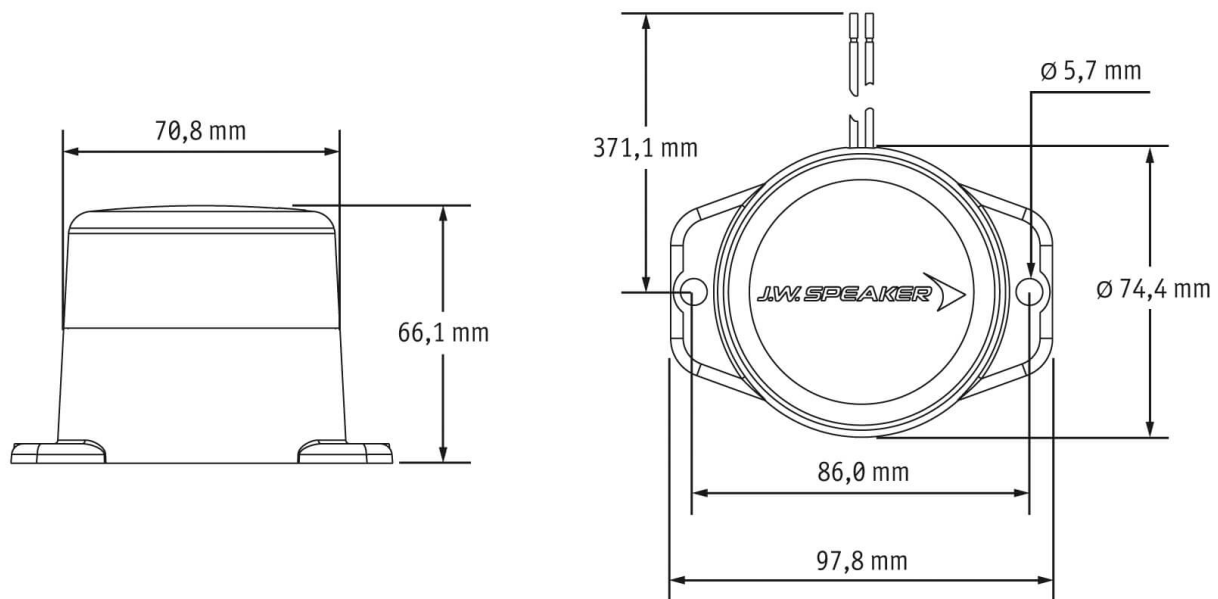

Zeichnung

Montage

Befestigung

Einbaumaße/-durchmesser (mm)

Einbautiefe (mm)

Anschluss

Gegenstecker

Verpolschutz

Schwarzes Kabel

Rotes Kabel

Weißes Kabel

Flachmontage

Kabel

1

Masse

Rote LED

Grüne LED