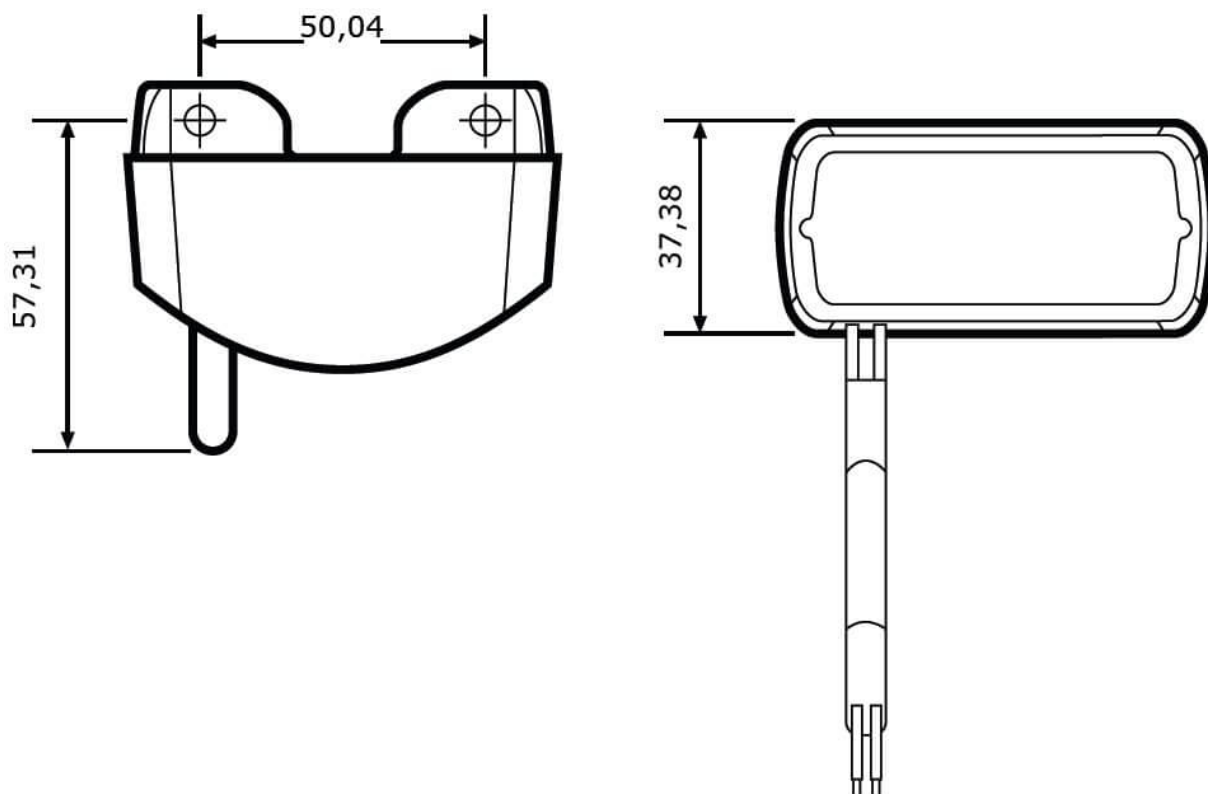

LED-Kennzeichenleuchte Modell 151

Artikel-Nr. AL-565-15124

12-24 V, LED, weiß, mit ECE-Straßenzulassung
(Reg. 4)

Technische Daten

Betriebsspannung (V), nominal	12-24
Betriebsspannung (V), funktional	
Leistungsaufnahme (W)	0,84
Belastbarkeit	
Temperaturbereich (°C)	-40 bis 65
Helligkeit	
Helligkeit (lm theor.)	
Helligkeit (lm eff.)	
Helligkeit (cd)	
Helligkeit (lx)	
Leistungsklasse	
Lichtbild/Streuscheibe	Nummernschildbeleuchtung
Abstrahlwinkel [°]	
Farbtemperatur (K)	
Sonstiges	
Schutzart	
Widerstandsfähigkeit	
Kennzeichen	FMVSS 108, CMVSS 108, ECE (Reg. 4, 50)
Elektromagnetische Verträglichkeit	
Transientenschutz	

Zeichnung

Montage

Befestigung

Einbaumaße/-durchmesser (mm)

Einbautiefe (mm)

Anschluss

Gegenstecker

Verpolschutz

Schwarzes Kabel

Rotes Kabel

Flachmontage

Kabel

1

Masse

Nummernschildbeleuchtung

LED-Kennzeichenleuchte Modell 151

Artikel-Nr. **AL-565-15124**

Sonstiges

Material (Gehäuse)	ABS-Kunststoff
Material (Streuscheibe)	Acryl
Farbe (Gehäuse)	Schwarz
Farbe (Einfassung)	
Farbe (Streuscheibe)	Klar

Lichtbilder

Varianten

AL-565-15124	12-24 V, LED, weiß, mit ECE-Straßenzulassung (Reg. 4)
---------------------	---