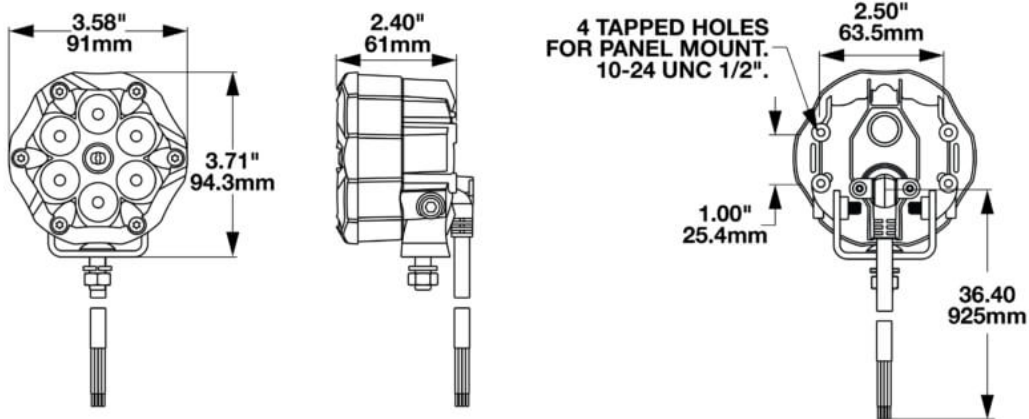

Artikel-Nr. AS-2104-06141

TRAIL 6 *AMBER/WHITE.*

12-24 V, Spot, weiß/gelb

Technische Daten

Betriebsspannung (V), nominal	12-24
Betriebsspannung (V), funktional	9-32
Leistungsaufnahme (W)	21,6-25,8
Belastbarkeit	
Temperaturbereich (°C)	-40 bis 65
Helligkeit	
Helligkeit (lm theor.)	1800
Helligkeit (lm eff.)	1326
Helligkeit (cd)	20200
Helligkeit (lx)	
Leistungsklasse	1000 bis 3000 lm eff.
Lichtbild/Streuscheibe	
Abstrahlwinkel [°]	
Farbtemperatur (K)	
Sonstiges	
Schutzart	IP67
Widerstandsfähigkeit	
Kennzeichen	
Elektromagnetische Verträglichkeit	
Transientenschutz	

Zeichnung

Montage

Befestigung	Universalhalterung
Einbaumaße/-durchmesser (mm)	
Einbautiefe (mm)	
Anschluss	
Gegenstecker	
Verpolschutz	1
Schwarzes Kabel	Masse
Rotes Kabel	Umschalten
Gelbes Kabel	Gelb
Weißes Kabel	Weiß

LED-Arbeitsscheinwerfer Modell Trail 6

Artikel-Nr. AS-2104-06141

Sonstiges

Material (Gehäuse)	Aluminium
Material (Streuscheibe)	Polycarbonat
Farbe (Gehäuse)	Schwarz
Farbe (Einfassung)	
Farbe (Streuscheibe)	Klar