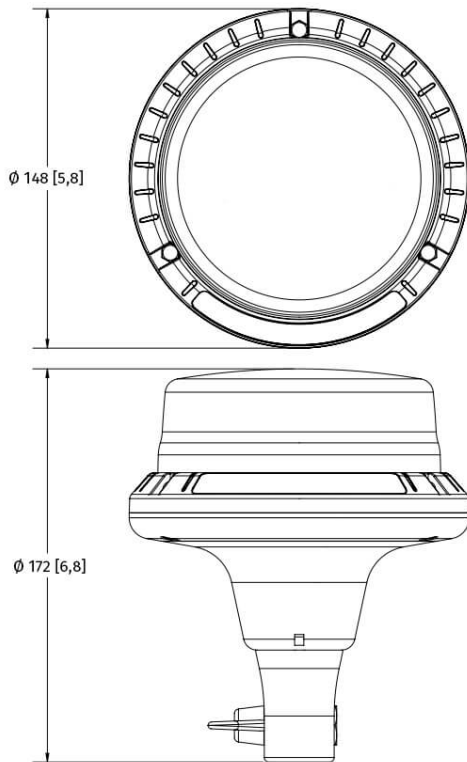

EB5103, 12-24 V, orange, Rohrmontage (DIN)

### Technische Daten

Betriebsspannung (V), nominal	12-24
Betriebsspannung (V), funktional	10-32
Leistungsaufnahme (W)	60
Belastbarkeit	
Temperaturbereich (°C)	-30 bis 50
Helligkeit	SAE Kl. I
Helligkeit (lm theor.)	
Helligkeit (lm eff.)	
Helligkeit (cd)	
Helligkeit (lx)	
Leistungsklasse	
Lichtbild/Streuscheibe	
Abstrahlwinkel [°]	
Farbtemperatur (K)	
Frequenz, Umdrehungen (Hz, U/min, fpm)	12 versch. Blitzmuster10
Sonstiges	
Schutzart	IP69K
Widerstandsfähigkeit	
Kennzeichen	ECE (Reg. 65)
Elektromagnetische Verträglichkeit	ECE (Reg. 10), CISPR 25 Class 3
Transientenschutz	

### Zeichnung

### Montage

<b>Befestigung</b>	Rohrmontage (DIN)
<b>Einbaumaße/-durchmesser (mm)</b>	
<b>Einbautiefe (mm)</b>	
<b>Anschluss</b>	
<b>Gegenstecker</b>	
<b>Verpolschutz</b>	0
<b>Fassung</b>	

**Artikel-Nr. BL-2296-51511**