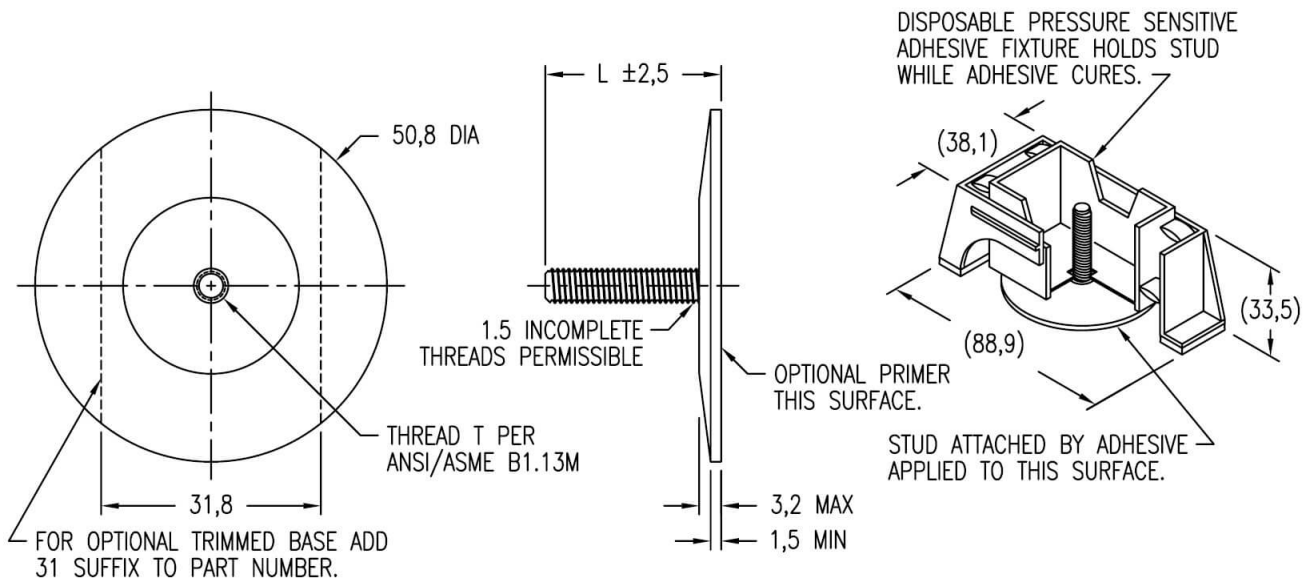

Part no. CB-103-20084

M8x30mm, 50.8 mm diameter, stainless steel

Specifications

Dimensions

Mounting

Part no. CB-103-20084

Others

Variants

CB-103-20084

M8x30mm, 50,8 mm Durchmesser, Edelstahl

Accessories

CB-905-10081

Spenderpistole mit Spenderschlitten für Mischverhältnis 8:1, Industrie-Standard

CB-903-10601

Misch-Kanüle für Spenderpistole

CB-901-20001