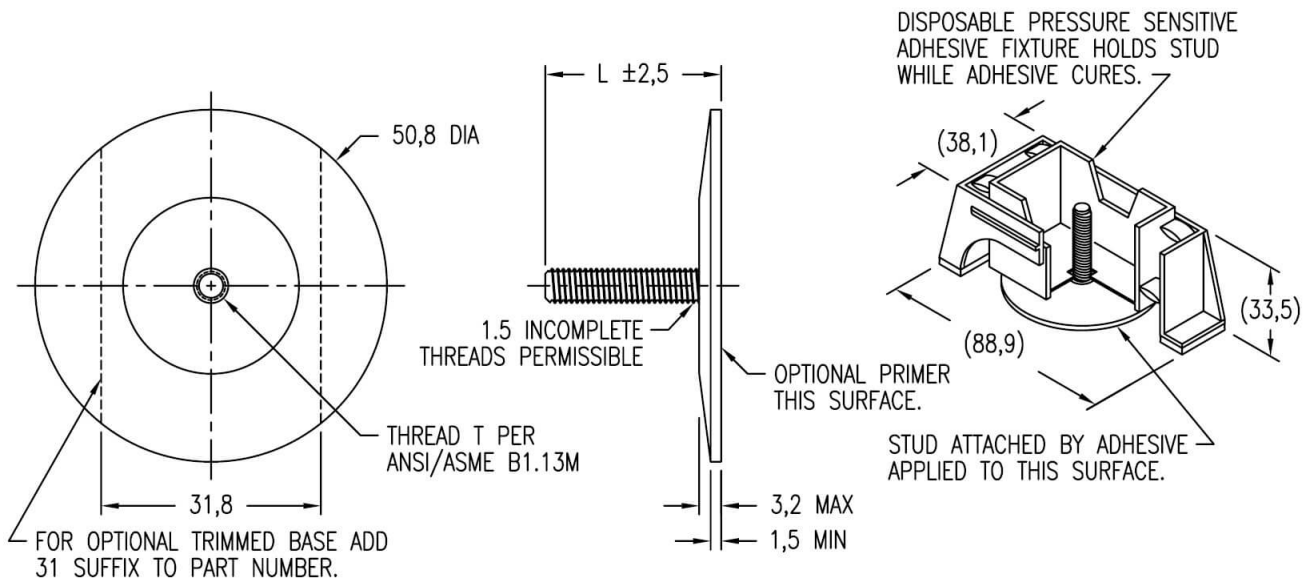

Artikel-Nr. CB-103-20084

M8x30mm, 50,8 mm Durchmesser, Edelstahl

Technische Daten

Zeichnung

Montage

Artikel-Nr. CB-103-20084

Sonstiges

Varianten

CB-103-20084

M8x30mm, 50,8 mm Durchmesser, Edelstahl

Zubehör

CB-905-10081

Spenderpistole mit Spenderschlitten für Mischverhältnis 8:1, Industrie-Standard

CB-903-10601

Misch-Kanüle für Spenderpistole

CB-901-20001