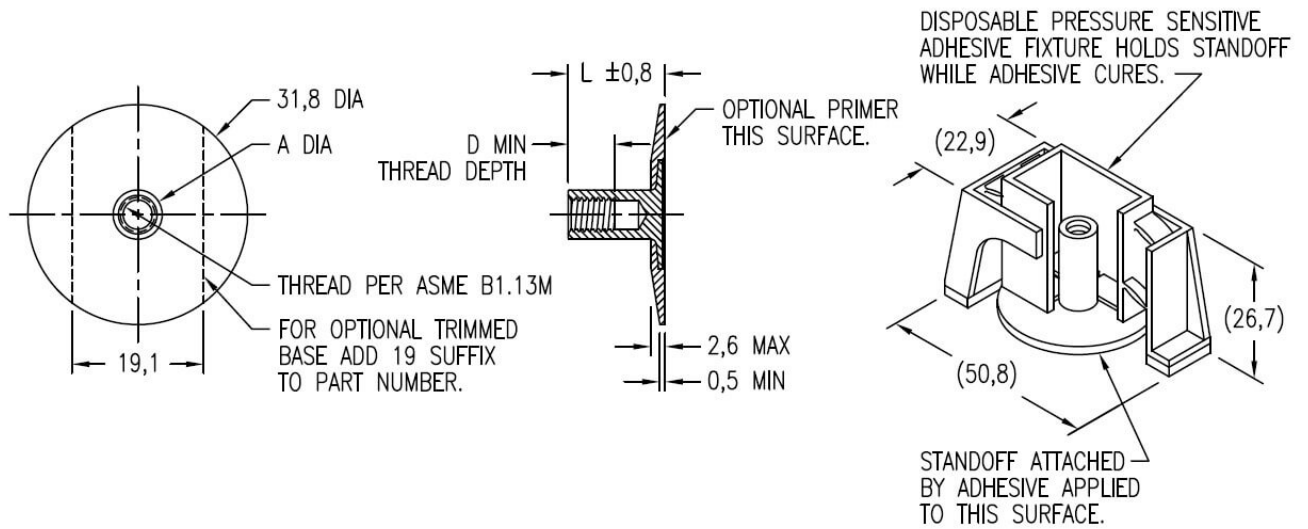

Stehbolzenmutter CN125

Part no. CB-201-20081

M6x35mm, 31,8mm diameter, stainless steel

Specifications

Dimensions

Mounting

Part no. CB-201-20081

Others

Variants

CB-201-20081

M6x25mm, 31,8mm Durchmesser, Edelstahl

Accessories

CB-905-10081

Spenderpistole mit Spenderschlitten für Mischverhältnis 8:1, Industrie-Standard

CB-903-10601

Misch-Kanüle für Spenderpistole

CB-901-20001

Kleber CB200 40 ml, in Kartusche

AS-1752-71141

Modell 710 12-110V, 1600/780 Lumen, Dual-Beam, Delphi MP

AS-2055-71141

Modell 710 12-110 V, 1600/780 Lumen, Dual-Beam, Deutsch-Stecker