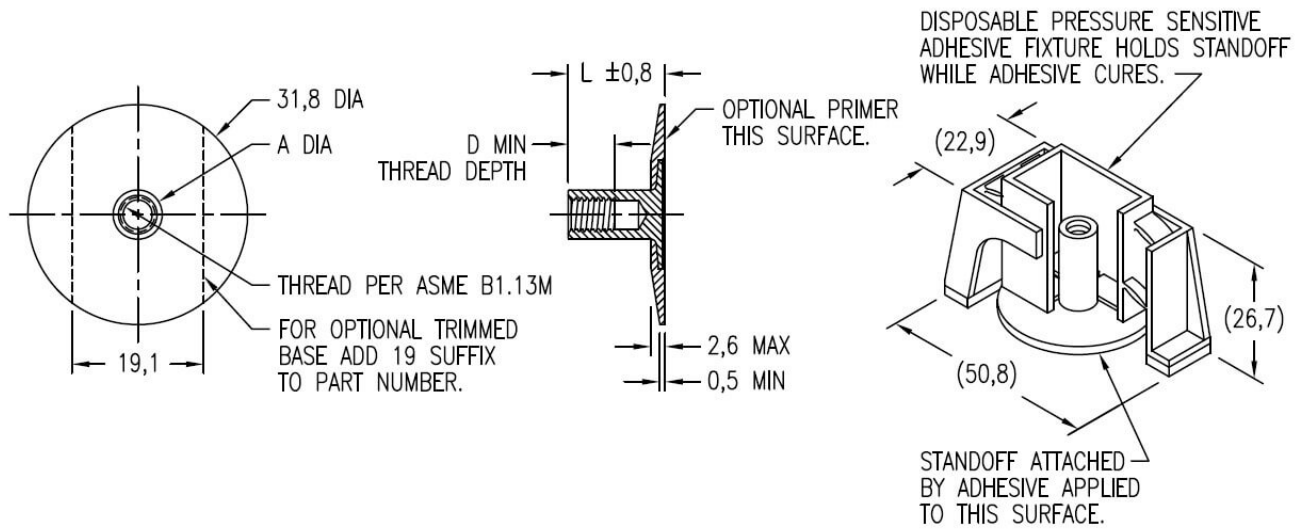

Artikel-Nr. CB-201-20081

M6x25mm, 31,8mm Durchmesser, Edelstahl

Technische Daten

Zeichnung

Montage

Sonstiges

Varianten

CB-201-20081

M6x25mm, 31,8mm Durchmesser, Edelstahl

Zubehör

CB-905-10081

Spenderpistole mit Spenderschlitten für Mischverhältnis 8:1, Industrie-Standard

CB-903-10601

Misch-Kanüle für Spenderpistole

CB-901-20001

Kleber CB200 40 ml, in Kartusche

AS-1752-71141

Modell 710 12-110V, 1600/780 Lumen, Dual-Beam, Delphi MP

AS-2055-71141

Modell 710 12-110 V, 1600/780 Lumen, Dual-Beam, Deutsch-Stecker