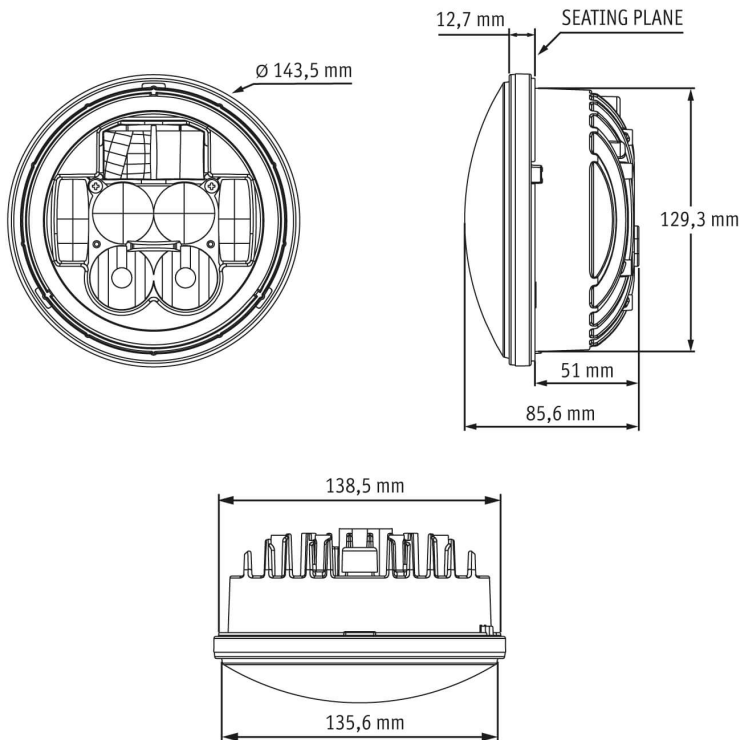

## Specifications

<b>Voltage range (V), nominal</b>	12-24
<b>Voltage range (V), functional</b>	10-32
<b>Power consumption (W)</b>	26,4 (Abblendl.), 42 (Fernl.), 10,8 (Tagfahrl.), 1,08 (Standl.)
<b>Load capacity</b>	
<b>Temperature range (°C)</b>	-34 bis 49
<b>Brightness</b>	
<b>Brightness (raw lm)</b>	
<b>Brightness (effective lm)</b>	630 (Abblendl.), 1000 (Fernl.)
<b>Brightness (cd)</b>	
<b>Brightness (lx)</b>	
<b>Performance class</b>	
<b>Beam pattern/lens</b>	Abblend- und Fernlicht, Standlicht, Tagfahrlicht
<b>Beam angle [°]</b>	
<b>Colour Temperature (K)</b>	5000
<b>Others</b>	
<b>Ingress protection</b>	IP67
<b>Resistivity</b>	

## Dimensions

## Mounting

Mounting type	Einbau
Installation dimensions/diameter [mm]	129,32
Installation depth [mm]	51 (plus Stecker)
Connector	Delphi MP150-6M (12124107)
Mating connector	Delphi MP150-6F (12052848)
Reverse polarity protection	1
Black wire	Masse
Red wire	Standlicht
Yellow wire	Abblendlicht
White wire	Fernlicht
Purple wire	Tagfahrlicht