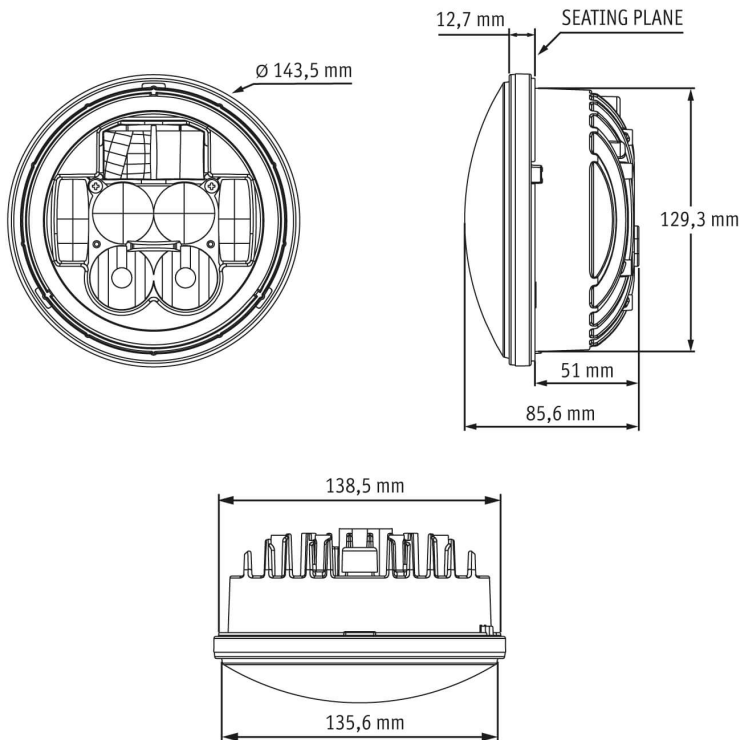

LED-Fahrscheinwerfer Modell 8630 Evolution

Artikel-Nr. FS-1374-86341

Zeichnung

Montage

Befestigung

Einbaumaße/-durchmesser (mm)

Einbautiefe (mm)

Anschluss

Gegenstecker

Verpolschutz

Schwarzes Kabel

Rotes Kabel

Gelbes Kabel

Weißes Kabel

Lilafarbenes Kabel

Einbau

129,32

51 (plus Stecker)

Delphi MP150-6M (12124107)

Delphi MP150-6F (12052848)

1

Masse

Standlicht

Abblendlicht

Fernlicht

Tagfahrlicht