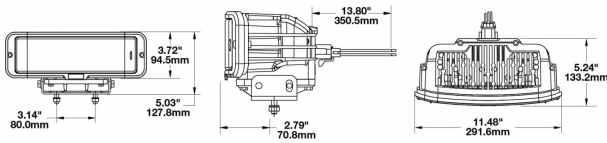

LED-Fahrscheinwerfer Modell 9800

Part no. **FS-1396-51341**

12-24 V, low and high beam, daytime running light, with front position, with turn signal, ECE road approval (Reg. 6, 7, 112), left head light, RHT

Specifications

Voltage range (V), nominal	12-24
Voltage range (V), functional	10-32
Power consumption (W)	32,4 (Abblendl.); 43,2 (Fernl.); 10,2 (Blinker); <0,12 (Standl.); <0,12 (Tagfahrl.)
Load capacity	
Temperature range (°C)	
Brightness	
Brightness (raw lm)	2115 (Abblendl.), 2835 (Fernl.)
Brightness (effective lm)	785 (Abblendl.), 1135 (Fernl.)
Brightness (cd)	52000
Brightness (lx)	
Performance class	
Beam pattern/lens	Abblend- und Fernlicht, Tagfahrlicht, Fahrtrichtungsanzeiger
Beam angle [°]	
Colour Temperature (K)	5000
Others	
Ingress protection	IP67
Resistivity	

Part no. FS-1396-51341

Dimensions

Mounting

Mounting type	Universalhalterung, M8-1,25x25 (2x)
Installation dimensions/diameter [mm]	
Installation depth [mm]	
Connector	Delphi MP150-6M (12124107)
Mating connector	Delphi MP150-6F (12052848)
Reverse polarity protection	1
Black wire	Masse
Red wire	Standlicht
Yellow wire	Fahrtrichtungsanzeiger
White wire	Fernlicht
Blue wire	Tagfahrlicht
Orange wire	Abblendlicht