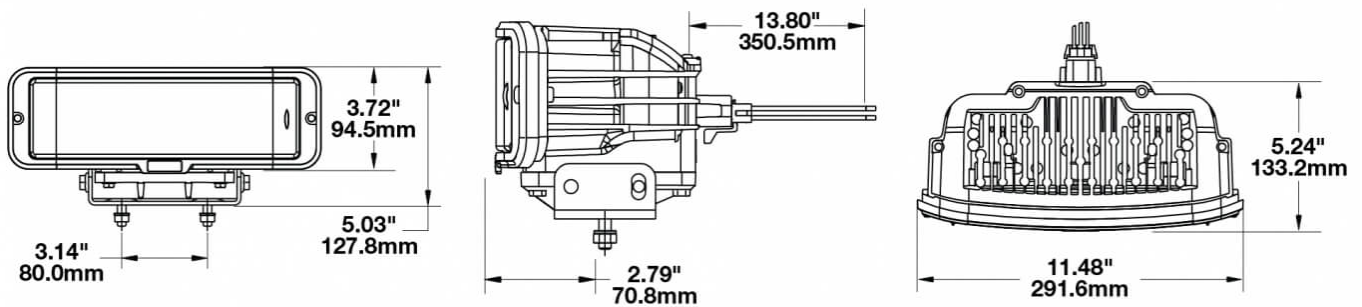

LED-Fahrscheinwerfer Modell 9800

Part no. **FS-1396-51341**

12-24 V, low and high beam, daytime running light, with front position, with turn signal, ECE road approval (Reg. 6, 7, 112), left head light, RHT

Specifications

Voltage range (V), nominal	12-24
Voltage range (V), functional	10-32
Power consumption (W)	32,4 (Abblendl.); 43,2 (Fernl.); 10,2 (Blinker); <0,12 (Standl.); <0,12 (Tagfahrl.)
Load capacity	
Temperature range (°C)	
Brightness	
Brightness (raw lm)	2115 (Abblendl.), 2835 (Fernl.)
Brightness (effective lm)	785 (Abblendl.), 1135 (Fernl.)
Brightness (cd)	52000
Brightness (lx)	
Performance class	
Beam pattern/lens	Abblend- und Fernlicht, Tagfahrlicht, Fahrtrichtungsanzeiger
Beam angle [°]	
Colour Temperature (K)	5000
Others	
Ingress protection	IP67
Resistivity	

Part no. FS-1396-51341

Dimensions

Mounting

Mounting type	Universalhalterung, M8-1,25x25 (2x)
Installation dimensions/diameter [mm]	
Installation depth [mm]	
Connector	Delphi MP150-6M (12124107)
Mating connector	Delphi MP150-6F (12052848)
Reverse polarity protection	1
Black wire	Masse
Red wire	Standlicht
Yellow wire	Fahrtrichtungsanzeiger
White wire	Fernlicht
Blue wire	Tagfahrlicht
Orange wire	Abblendlicht