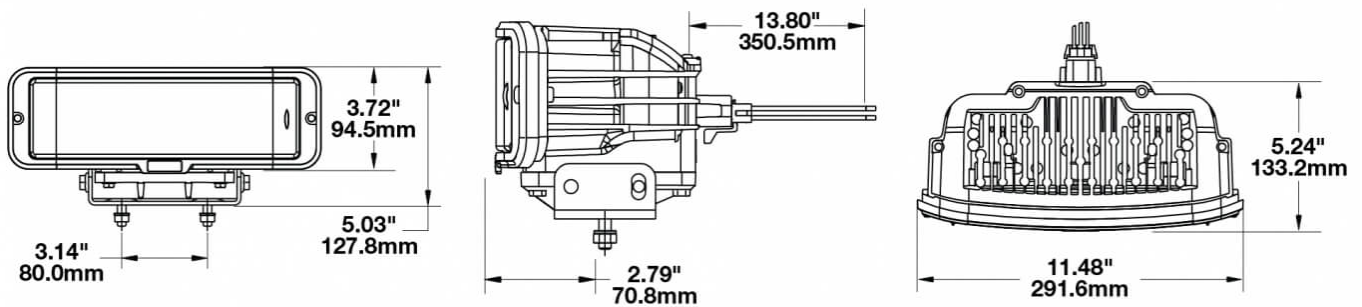

LED-Fahrscheinwerfer Modell 9800

Artikel-Nr. FS-1396-51341

12-24 V, Abblend- und Fernlicht, Tagfahr- und Standlicht, mit Fahrtrichtungsanzeiger, ECE-Straßenzulassung (Reg. 6, 7, 112), Scheinwerfer links, Rechtsverkehr

Technische Daten

Betriebsspannung (V), nominal	12-24
Betriebsspannung (V), funktional	10-32
Leistungsaufnahme (W)	32,4 (Abblendl.); 43,2 (Fernl.); 10,2 (Blinker); <0,12 (Standl.); <0,12 (Tagfahrl.)
Belastbarkeit	
Temperaturbereich (°C)	
Helligkeit	
Helligkeit (lm theor.)	2115 (Abblendl.), 2835 (Fernl.)
Helligkeit (lm eff.)	785 (Abblendl.), 1135 (Fernl.)
Helligkeit (cd)	52000
Helligkeit (lx)	
Leistungsklasse	
Lichtbild/Streuscheibe	Abblend- und Fernlicht, Tagfahrlicht, Fahrtrichtungsanzeiger
Abstrahlwinkel [°]	
Farbtemperatur (K)	5000
Sonstiges	
Schutzart	IP67
Widerstandsfähigkeit	

Zeichnung

Montage

Befestigung

Universalhalterung, M8-1,25x25 (2x)

Einbaumaße/-durchmesser (mm)

Einbautiefe (mm)

Anschluss

Delphi MP150-6M (12124107)