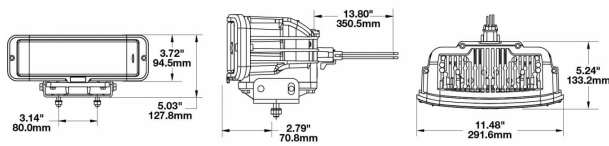

LED-Fahrscheinwerfer Modell 9800

Artikel-Nr. FS-1396-51341

12-24 V, Abblend- und Fernlicht, Tagfahr- und Standlicht, mit Fahrtrichtungsanzeiger, ECE-Straßenzulassung (Reg. 6, 7, 112), Scheinwerfer links, Rechtsverkehr

Zeichnung

Montage

Befestigung

Universalhalterung, M8-1,25x25 (2x)

Einbaumaße/-durchmesser (mm)

Einbautiefe (mm)

Anschluss

Delphi MP150-6M (12124107)