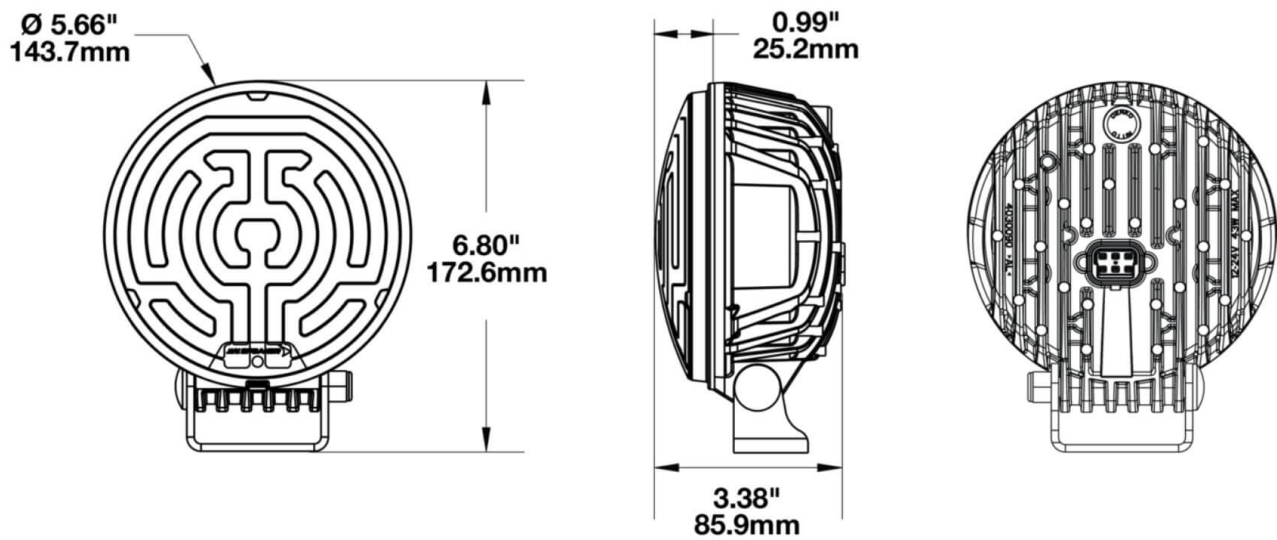

## Zeichnung

### Befestigung

Einbaumaße/-durchmesser (mm)

Einbautiefe (mm)

Anschluss

Gegenstecker

Verpolschutz

Universalhalterung

APTIV 12124107