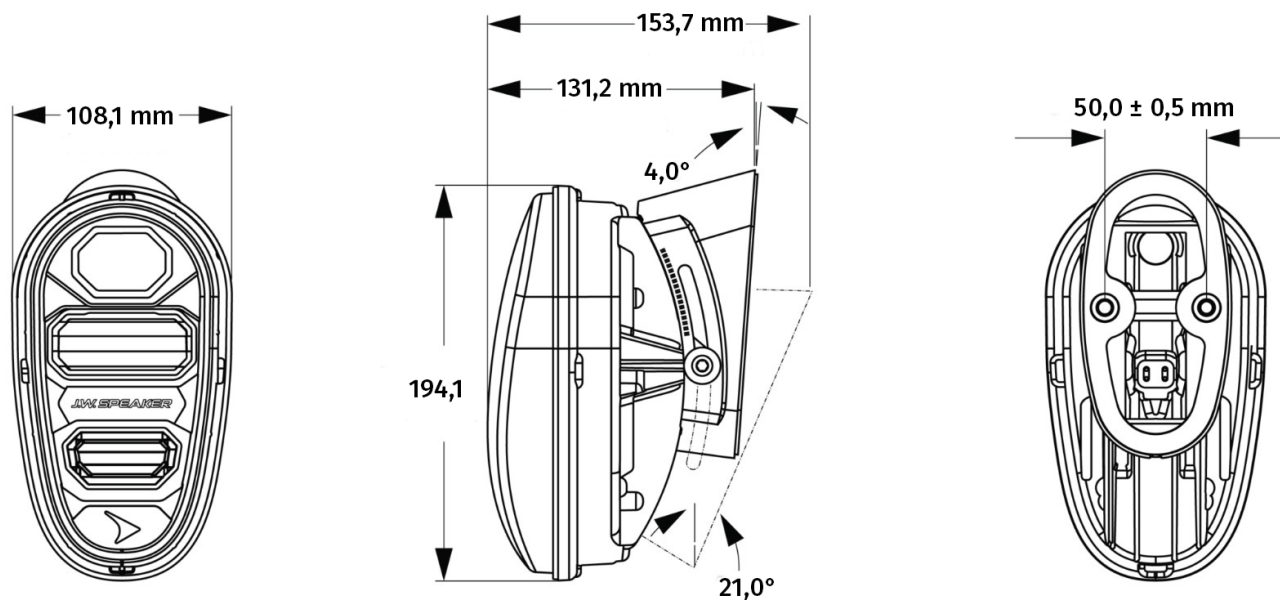

**Part no. FS-2301-51341**

12-24 V, low beam and front position light, with turn signal

## Specifications

## Dimensions

## Variants

**FS-2301-51341**

12-24 V, Abblend- und Standlicht, mit Fahrtrichtungsanzeiger