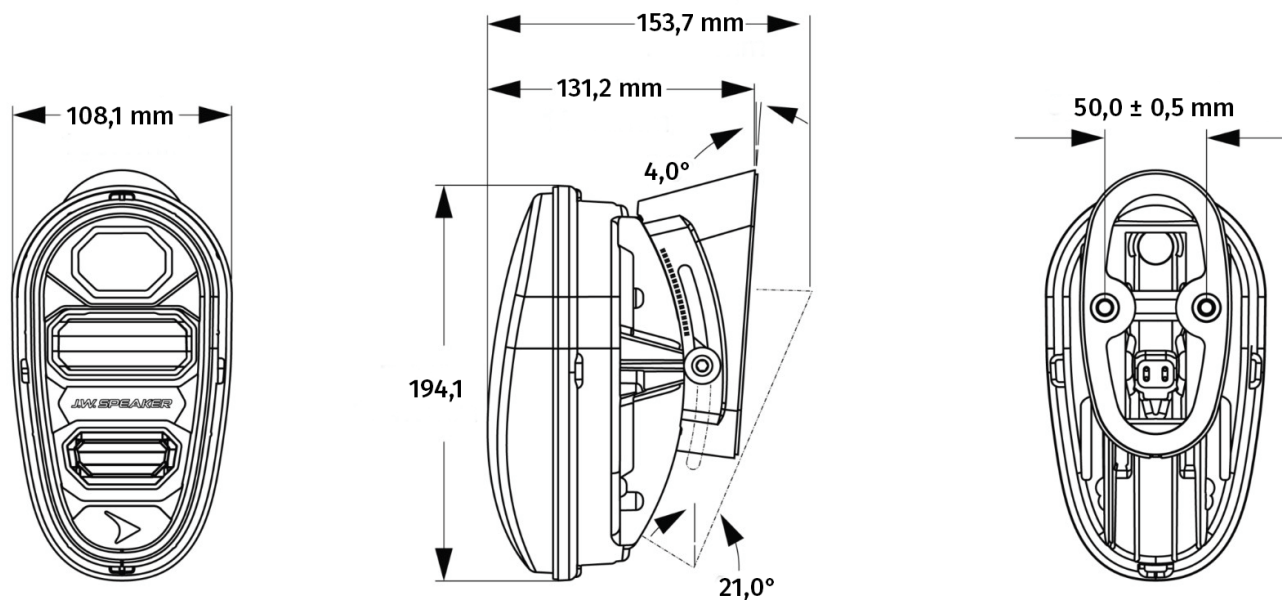

**Artikel-Nr. FS-2301-51341**

12-24 V, Ablend- und Standlicht, mit Fahrtrichtungsanzeiger

## Technische Daten

Zeichnung

Montage

**Artikel-Nr. FS-2301-51341**

## Varianten

**FS-2301-51341**

12-24 V, Abblend- und Standlicht, mit Fahrtrichtungsanzeiger