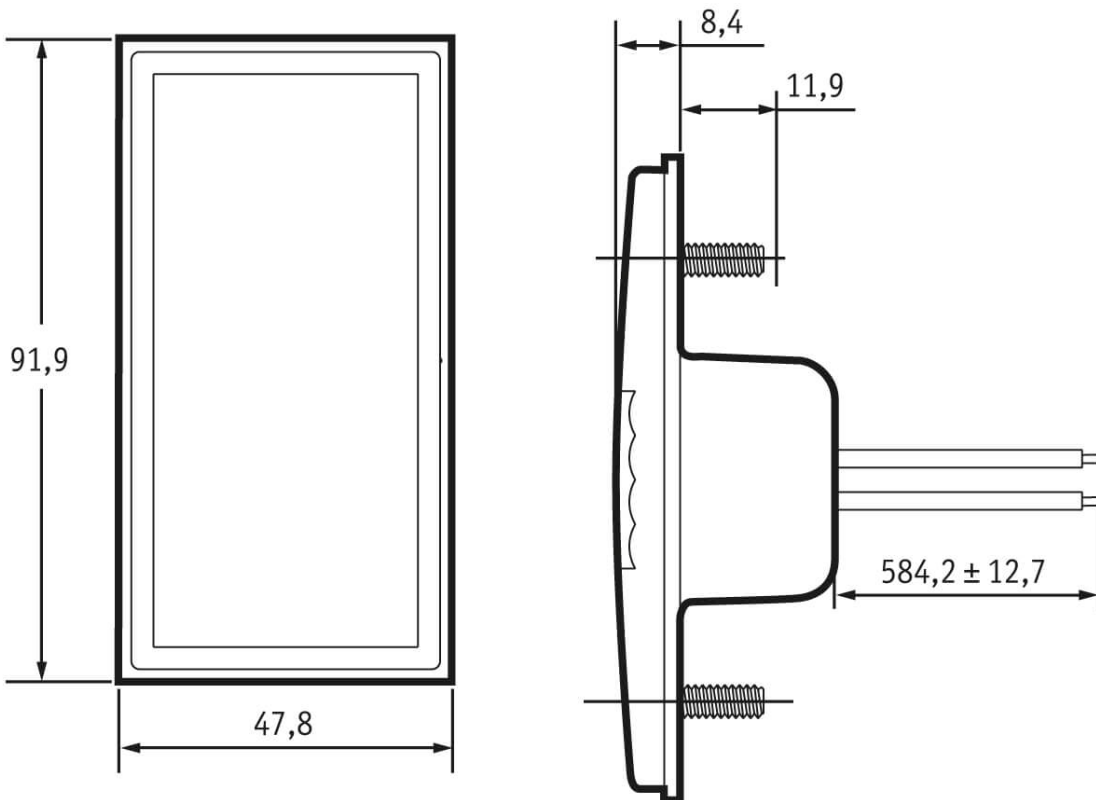

LED-Seitenmarkierungsleuchte Modell 170

Part no. PL-1302-17451

12 V, amber

Specifications

Voltage range (V), nominal	12
Voltage range (V), functional	
Power consumption (W)	0,66-0,84
Load capacity	
Temperature range (°C)	-40 bis 65
Brightness	
Brightness (raw lm)	
Brightness (effective lm)	
Brightness (cd)	
Brightness (lx)	
Performance class	
Beam pattern/lens	Seitenmarkierungslicht
Beam angle [°]	
Colour Temperature (K)	
Others	
Ingress protection	
Resistivity	

Dimensions

Mounting

Mounting type	Einbau
Installation dimensions/diameter [mm]	91,9 x 47,8
Installation depth [mm]	
Connector	Kabel
Mating connector	
Reverse polarity protection	1
Black wire	Masse
Red wire	Positionsleuchte

LED-Seitenmarkierungsleuchte Modell 170

Part no. PL-1302-17451

Others

Material (Housing)	ABS-Kunststoff
Material (Diffusing lens)	Acryl
Color (Housing)	Weiß
Color (Mount)	
Color (Diffusing lens)	Orange

Variants