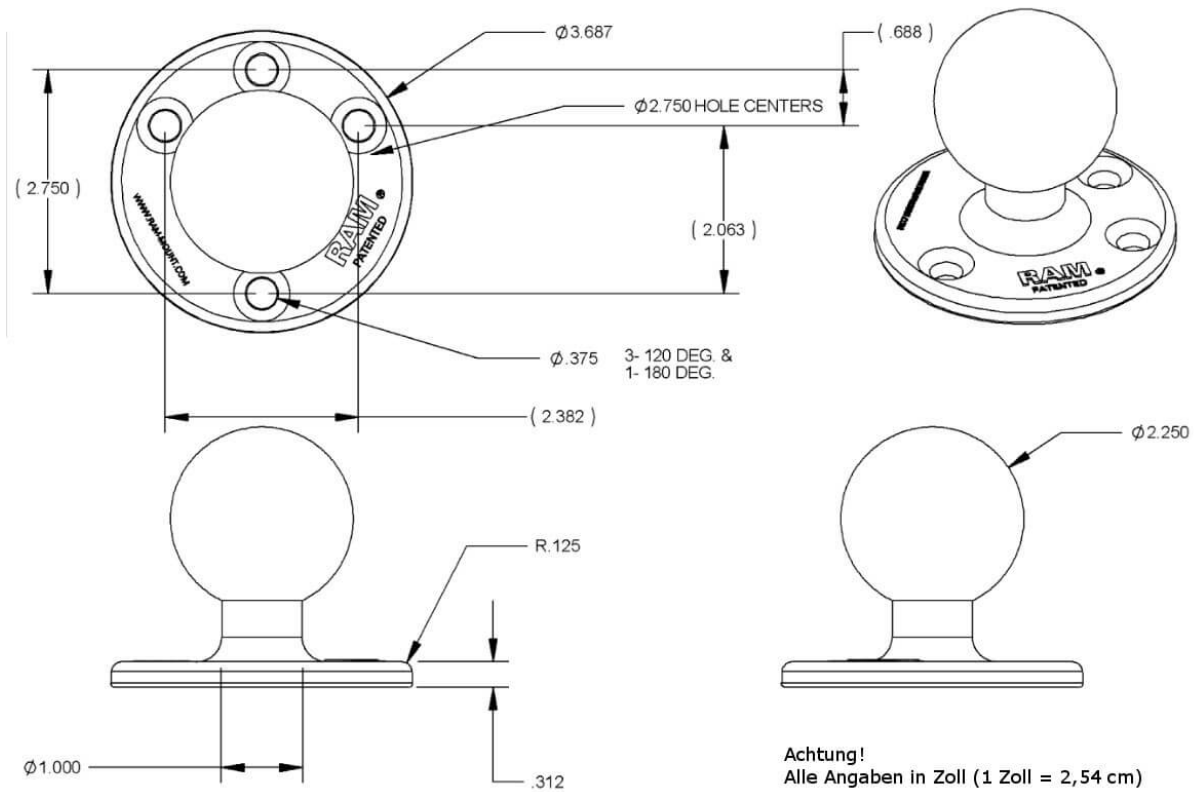

Runde Basis, 2,25 in.

Artikel-Nr. RM-112-22202

9,35 cm (3,68 Zoll), 120° / 180°-Bohrungen, 2,25-Zoll-Kugel (Größe D) RAM-D-202U

Technische Daten

Zeichnung

Montage

Runde Basis, 2,25 in.

Artikel-Nr. **RM-112-22202**

Sonstiges

Varianten

RM-112-22202

9,35 cm (3,68 Zoll), 120° / 180°-Bohrungen, 2,25-Zoll-Kugel (Größe D) RAM-D-202U

Zubehör