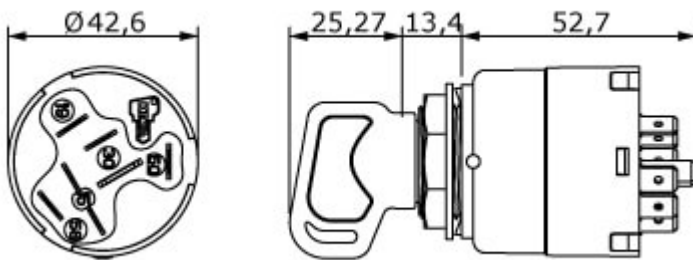

Zündglühstartschalter 476020 Heavy Duty

Part no. **SS-1003-04762**

w/ knob, IP65

Specifications

Voltage range (V), nominal	12-24
Voltage range (V), functional	
Load capacity	
Temperature range (°C)	-40 bis 90
Working life	>50.000 / >100.000 Arbeitszyklen (elektr./mechan.)
Key code	Drehknopf
Positions	Parken-AUS-AN-Vorglühen-Start
Key removable	
Others	
Ingress protection	IP65 (knopfseitig)
Resistivity	Vibration 5 g 20-200 Hz, Salznebel 144 h, Feuchtigkeit 144 h (95% 55 °C)
Standards	
Electromagnetic Compatibility	
Transient spike protection	

Zündglühstartscharter 476020 Heavy Duty

Part no. SS-1003-04762

Dimensions

Mounting

Mounting type	Einbau
Installation dimensions/diameter [mm]	26,5 / 42,6
Installation depth [mm]	52,7
Connector	Steckkontakte
Mating connector	