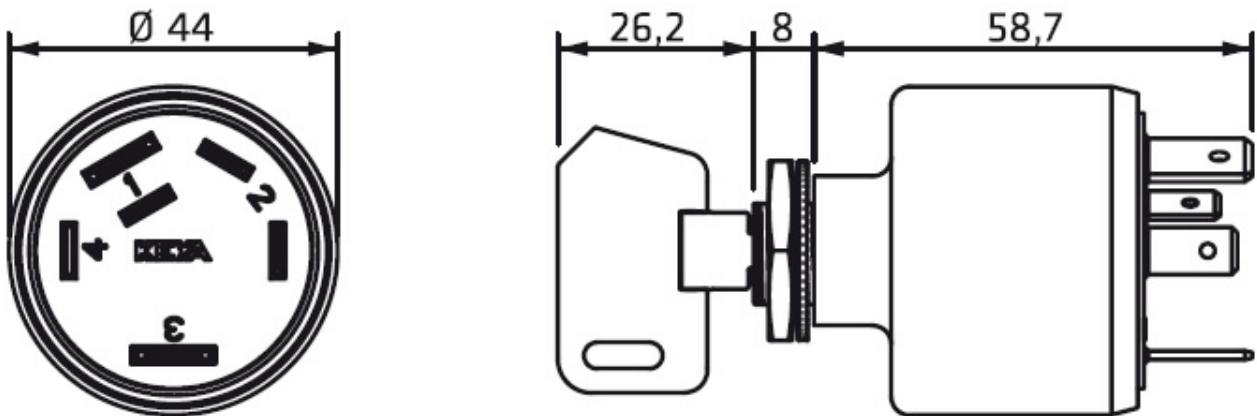

**Artikel-Nr. SS-985-47138**

mit Drehknopf (rot), mit Anlasswiederhol Sperre

## Montage

<b>Befestigung</b>	Einbau
Einbaumaße/-durchmesser (mm)	16,5 / 44
Einbautiefe (mm)	58,7
Anschluss	Steckkontakte
Gegenstecker	

**Artikel-Nr. SS-985-47138**