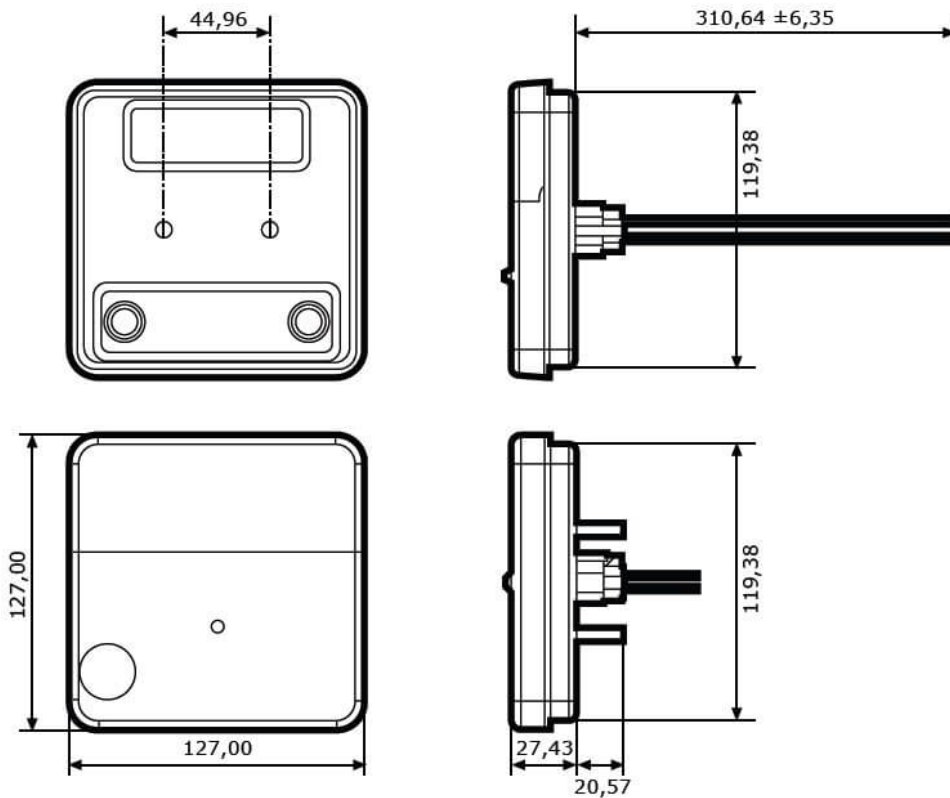

Artikel-Nr. TL-879-22312

12-24 V, Brems- und Schlusslicht, mit Fahrtrichtungsanzeiger, ECE-Straßenzulassung (Reg. 3, 6, 7), Kabelanschluss

Technische Daten

Betriebsspannung (V), nominal	12-24
Betriebsspannung (V), funktional	
Leistungsaufnahme (W)	1,2 (Schlussl.), 4 (Bremsl.), 27 (Blinker)
Belastbarkeit	
Temperaturbereich (°C)	-40 bis 65
Helligkeit	
Helligkeit (lm theor.)	
Helligkeit (lm eff.)	
Helligkeit (cd)	
Helligkeit (lx)	
Helligkeit (Referenz-Kennzahl)	
Leistungsklasse	
Lichtbild/Streuscheibe	Schluss- und Bremslicht mit Fahrtrichtungsanzeiger
Abstrahlwinkel [°]	
Farbtemperatur (K)	
Sonstiges	
Schutzart	
Widerstandsfähigkeit	
Kennzeichen	ECE (Reg. 3, 6, 7), SAE (J575, J585, J586, J588, J594)
Elektromagnetische Verträglichkeit	
Transientenschutz	

Zeichnung

Montage

Befestigung	Flachmontage (mit Kabeldurchführung)
Einbaumaße/-durchmesser (mm)	
Einbautiefe (mm)	
Anschluss	Kabel
Gegenstecker	
Verpolschutz	1
Fassung	
Schwarzes Kabel	Masse
Rotes Kabel	Bremslicht
Gelbes Kabel	Fahrtrichtungsanzeiger
Weißes Kabel	Schlusslicht

Artikel-Nr. TL-879-22312

Sonstiges

Material (Gehäuse)	ABS-Kunststoff
Material (Streuscheibe)	Acryl
Farbe (Gehäuse)	Schwarz
Farbe (Einfassung)	
Farbe (Streuscheibe)	Orange, Rot

Lichtbilder

Varianten

TL-879-22312	12-24 V, Brems- und Schlusslicht, mit Fahrtrichtungsanzeiger, ECE-Straßenzulassung (Reg. 3, 6, 7), Kabelanschluss
--------------	---