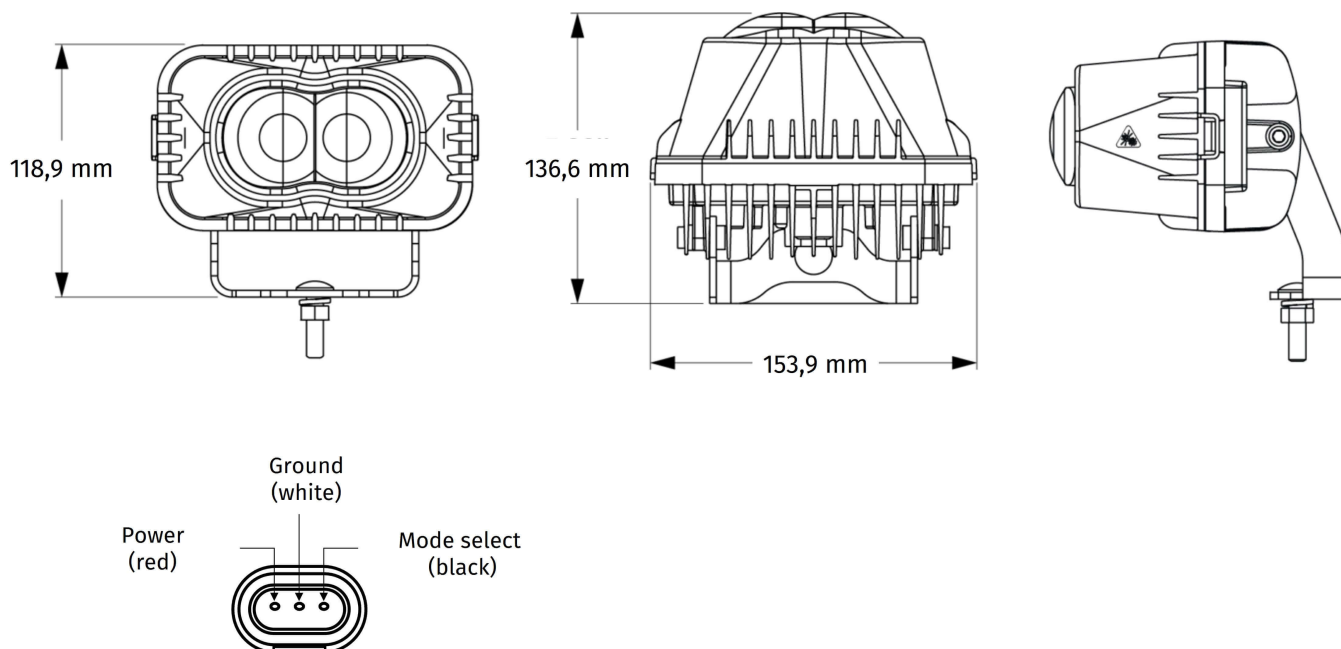

Artikel-Nr. WL-2291-56551

12-72 V, Betreten verboten (rot/weiß)

Technische Daten

Betriebsspannung (V), nominal	12-72
Betriebsspannung (V), funktional	10-90
Leistungsaufnahme (W)	43,2
Belastbarkeit	
Temperaturbereich (°C)	
Helligkeit	
Helligkeit (lm theor.)	
Helligkeit (lm eff.)	
Helligkeit (cd)	
Helligkeit (lx)	
Leistungsklasse	
Lichtbild/Streuscheibe	
Abstrahlwinkel [°]	
Farbtemperatur (K)	
Sonstiges	
Schutzart	IP67
Widerstandsfähigkeit	

Zeichnung

Montage

Befestigung	Universalhalterung
Einbaumaße/-durchmesser (mm)	
Einbautiefe (mm)	
Anschluss	
Gegenstecker	PE 12110293
Verpolschutz	1
Schwarzes Kabel	Moduswahl
Rotes Kabel	Warnleuchte
Weißes Kabel	Masse

Sonstiges

Material (Gehäuse)	Aluminium
Material (Streuscheibe)	Acryl
Farbe (Gehäuse)	Schwarz
Farbe (Einfassung)	Schwarz
Farbe (Streuscheibe)	Klar

Varianten

WL-2103-56551	12-72 V, Gabelstapler (rot/blau)
WL-2169-56551	12-72 V, Ausrufezeichen (rot/rot)
WL-2291-56551	12-72 V, Betreten verboten (rot/weiß)
WL-2292-56551	12-72 V, Ausrufezeichen (blau/blau)