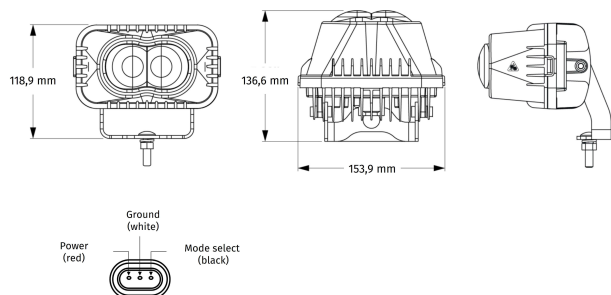

Artikel-Nr. WL-2291-56551

12-72 V, Betreten verboten (rot/weiß)

Technische Daten

Betriebsspannung (V), nominal	12-72
Betriebsspannung (V), funktional	10-90
Leistungsaufnahme (W)	43,2
Belastbarkeit	
Temperaturbereich (°C)	
Helligkeit	
Helligkeit (lm theor.)	
Helligkeit (lm eff.)	
Helligkeit (cd)	
Helligkeit (lx)	
Leistungsklasse	
Lichtbild/Streuscheibe	
Abstrahlwinkel [°]	
Farbtemperatur (K)	
Sonstiges	
Schutzart	IP67
Widerstandsfähigkeit	

Zeichnung

Montage

Befestigung	Universalhalterung
Einbaumaße/-durchmesser (mm)	
Einbautiefe (mm)	
Anschluss	
Gegenstecker	PE 12110293
Verpolschutz	1
Schwarzes Kabel	Moduswahl
Rotes Kabel	Warnleuchte
Weißes Kabel	Masse

Sonstiges

Material (Gehäuse)	Aluminium
Material (Streuscheibe)	Acryl
Farbe (Gehäuse)	Schwarz
Farbe (Einfassung)	Schwarz
Farbe (Streuscheibe)	Klar

Varianten

WL-2103-56551	12-72 V, Gabelstapler (rot/blau)
WL-2169-56551	12-72 V, Ausrufezeichen (rot/rot)
WL-2291-56551	12-72 V, Betreten verboten (rot/weiß)
WL-2292-56551	12-72 V, Ausrufezeichen (blau/blau)