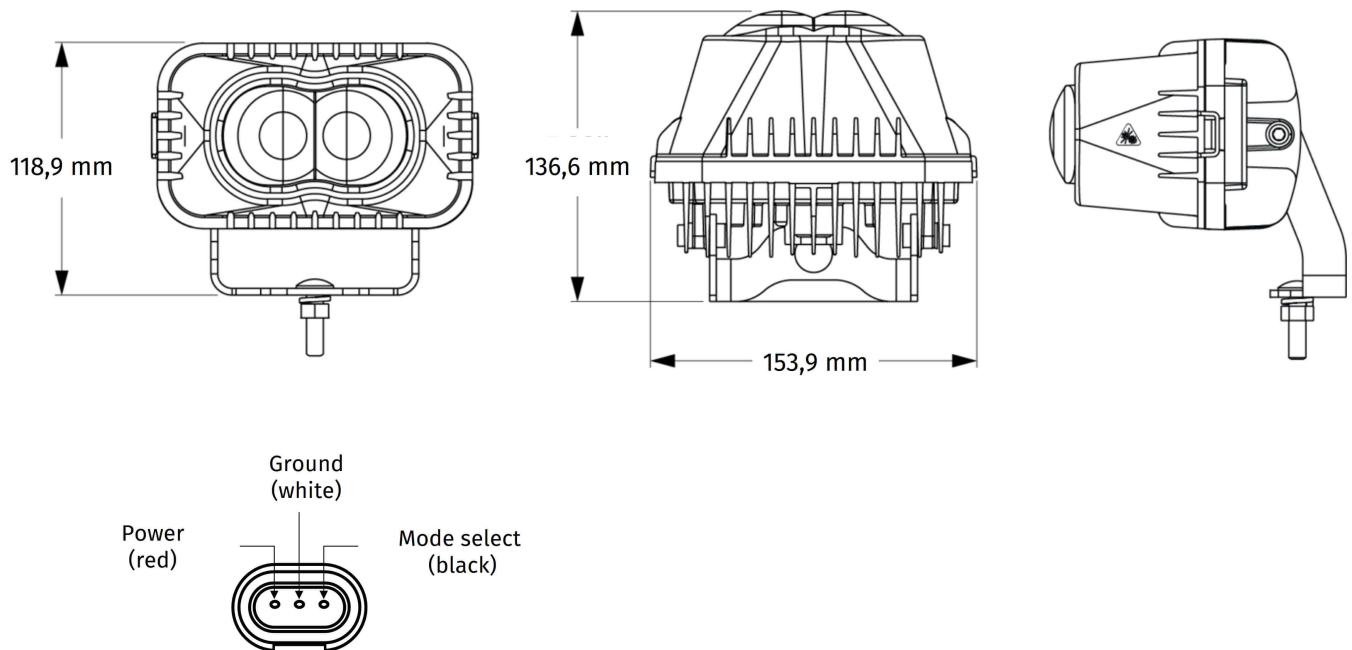

Artikel-Nr. WL-2292-56551

12-72 V, Ausrufezeichen (blau/blau)

Technische Daten

Betriebsspannung (V), nominal	12-72
Betriebsspannung (V), funktional	10-90
Leistungsaufnahme (W)	43,2
Belastbarkeit	
Temperaturbereich (°C)	
Helligkeit	
Helligkeit (lm theor.)	
Helligkeit (lm eff.)	
Helligkeit (cd)	
Helligkeit (lx)	
Leistungsklasse	
Lichtbild/Streuscheibe	
Abstrahlwinkel [°]	
Farbtemperatur (K)	
Sonstiges	
Schutzart	IP67 & IP69K
Widerstandsfähigkeit	

Zeichnung

Montage

Befestigung	Universalhalterung
Einbaumaße/-durchmesser (mm)	
Einbautiefe (mm)	
Anschluss	
Gegenstecker	PE 12110293
Verpolschutz	1
Schwarzes Kabel	Moduswahl
Rotes Kabel	Warnleuchte
Weißes Kabel	Masse

Sonstiges

Material (Gehäuse)	Aluminium
Material (Streuscheibe)	Acryl
Farbe (Gehäuse)	Schwarz
Farbe (Einfassung)	Schwarz
Farbe (Streuscheibe)	Klar

Varianten

WL-2103-56551	12-72 V, Gabelstapler (rot/blau)
WL-2169-56551	12-72 V, Ausrufezeichen (rot/rot)
WL-2291-56551	12-72 V, Betreten verboten (rot/weiß)
WL-2292-56551	12-72 V, Ausrufezeichen (blau/blau)